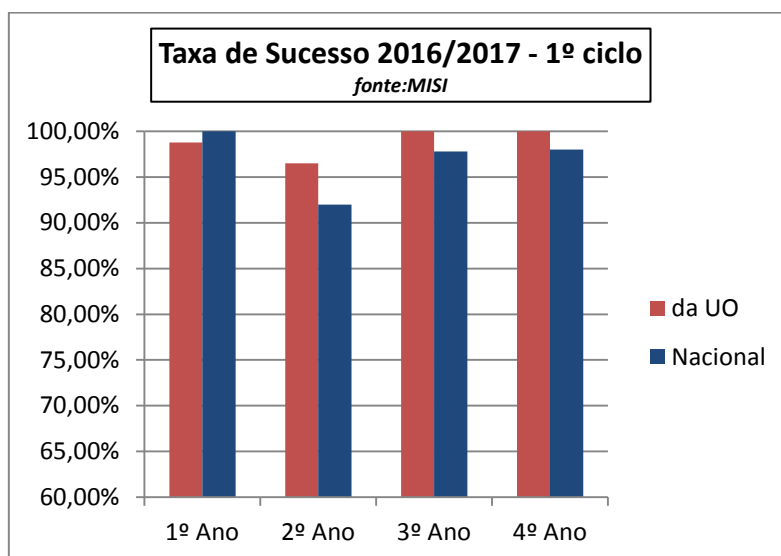

Ano Letivo 2016/2017

Taxas de Sucesso

Dados da *MISI*

1º Ciclo

Taxas de sucesso superiores à média nacional. Excetua-se o 1º Ano, devido a um aluno estrangeiro que deixou o país, mas não apresentou qualquer documento de transferência de escola, ficando assim retido por faltas.

2º e 3º Ciclos

Taxas de sucesso superiores à média nacional em todos os anos do 2º e 3º ciclos, exceto o 9º ano que apresenta uma taxa ligeiramente inferior.

Ensino Secundário

Taxas de sucesso do ensino secundário superior à média nacional. Nos cursos Científico-Humanísticos a taxa de sucesso é superior à média nacional, destacando-se o 12º Ano com uma taxa de sucesso 21% superior à média nacional. No ensino profissional, no cômputo geral, a taxa de sucesso do agrupamento é ligeiramente inferior à média nacional.