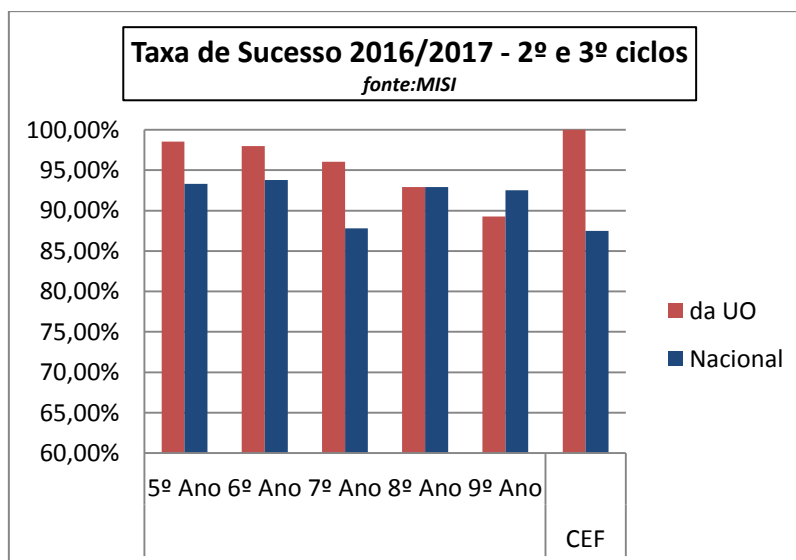

Ano Letivo 2016/2017

Taxas de Sucesso

Dados da *MISI*

1º Ciclo

Taxas de sucesso superiores à média nacional. Excetua-se o 1º Ano, devido a um aluno estrangeiro que deixou o país, mas não apresentou qualquer documento de transferência de escola, ficando assim retido por faltas.

2º e 3º Ciclos

Taxas de sucesso superiores à média nacional em todos os anos do 2º e 3º ciclos, exceto o 9º ano que apresenta uma taxa ligeiramente inferior.

Ensino Secundário

Taxas de sucesso do ensino secundário superior à média nacional. Nos cursos Científico-Humanísticos a taxa de sucesso é superior à média nacional, destacando-se o 12º Ano com uma taxa de sucesso 21% superior à média nacional. No ensino profissional, no cômputo geral, a taxa de sucesso do agrupamento é ligeiramente inferior à média nacional.