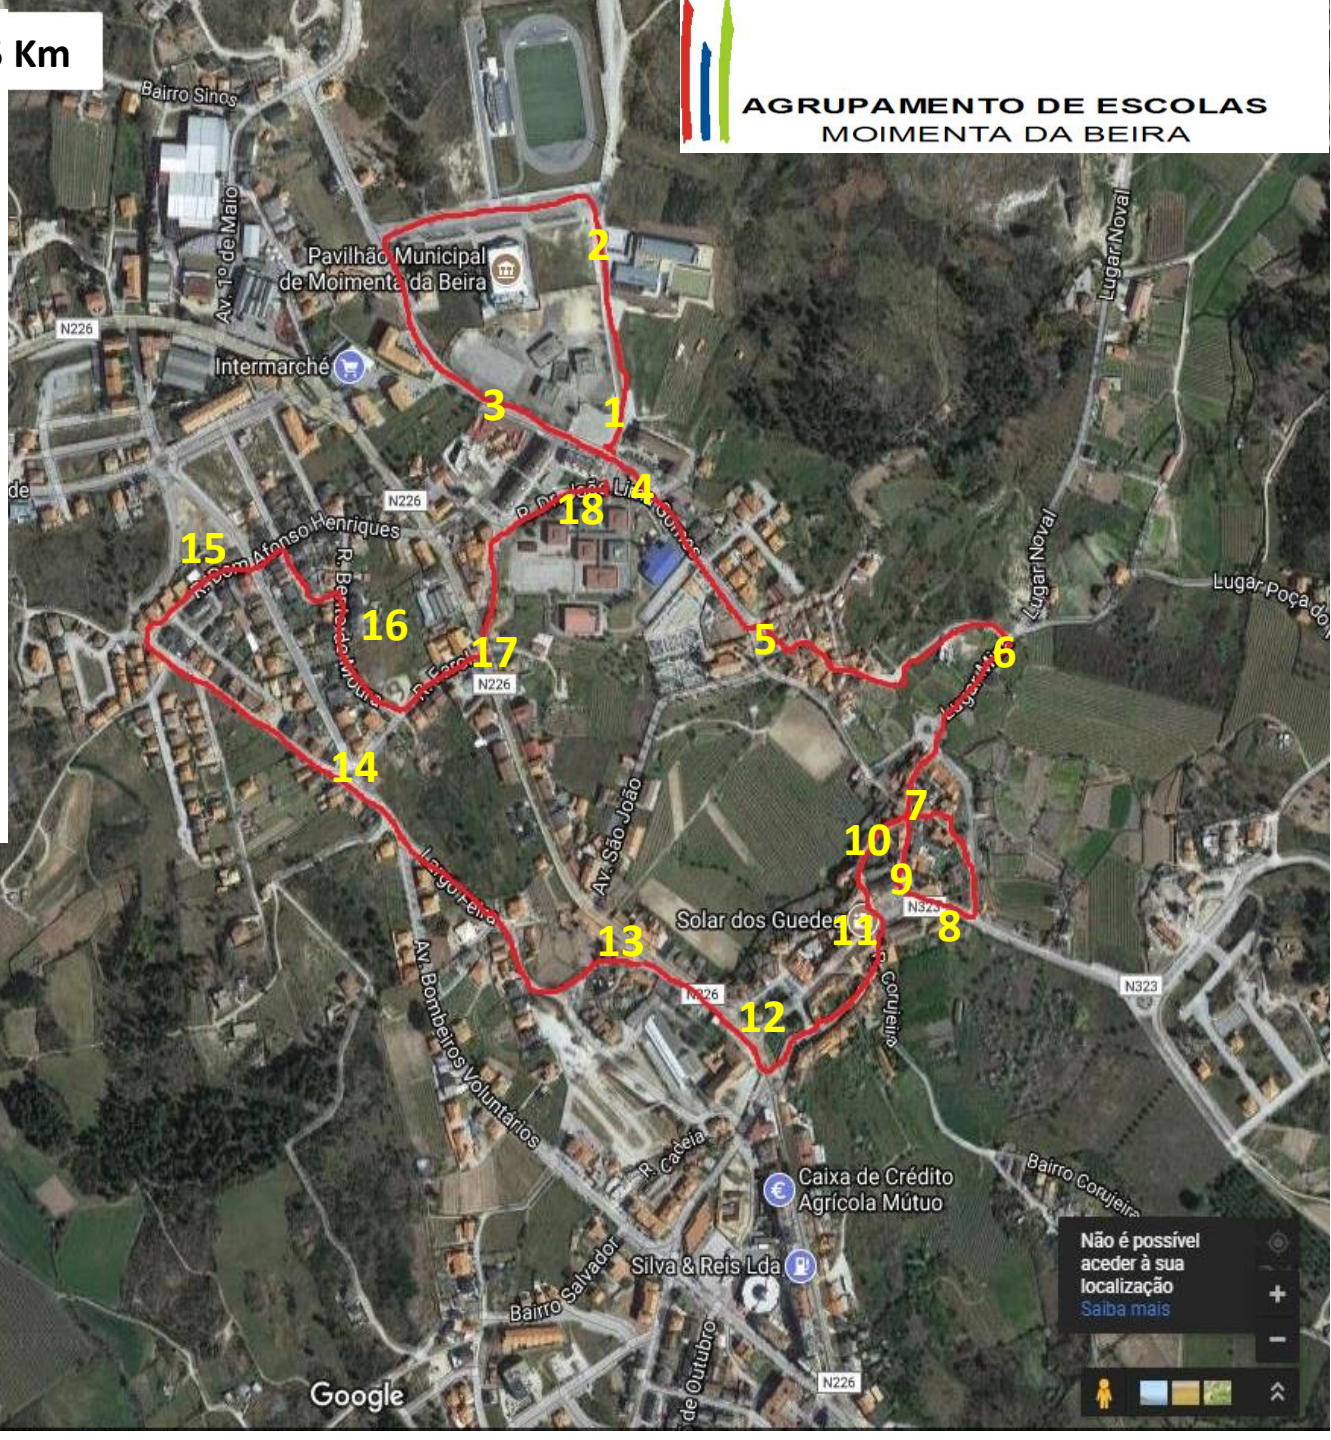

- 1- Fonte da Alagoa (partida)
- 2- Centro Escolar
- 3- Artenave
- 4- Capela de N. Sra. das Mercês
- 5- Igreja Matriz
- 6- Mina (lavadouros)
- 7- Cinco Ruas
- 8- Fonte da Pipa
- 9- Capela N. Sra. do Amparo
- 10- Casa do Carrasco
- 11- Solar dos Guedes
- 12- Câmara Municipal
- 13- Rua do Quarto(Casa do Benfica)
- 14- Rotunda N. Sra. de Fátima
- 15- Parque de Fitness
- 16- N. Sra. de Fátima
- 17- Externato D. Henrique
- 18- Sede do Agrupamento (chegada)

5 Km

AGRUPAMENTO DE ESCOLAS
MOIMENTA DA BEIRA

Não é possível
aceder à sua
localização
[Saiba mais](#)

Google